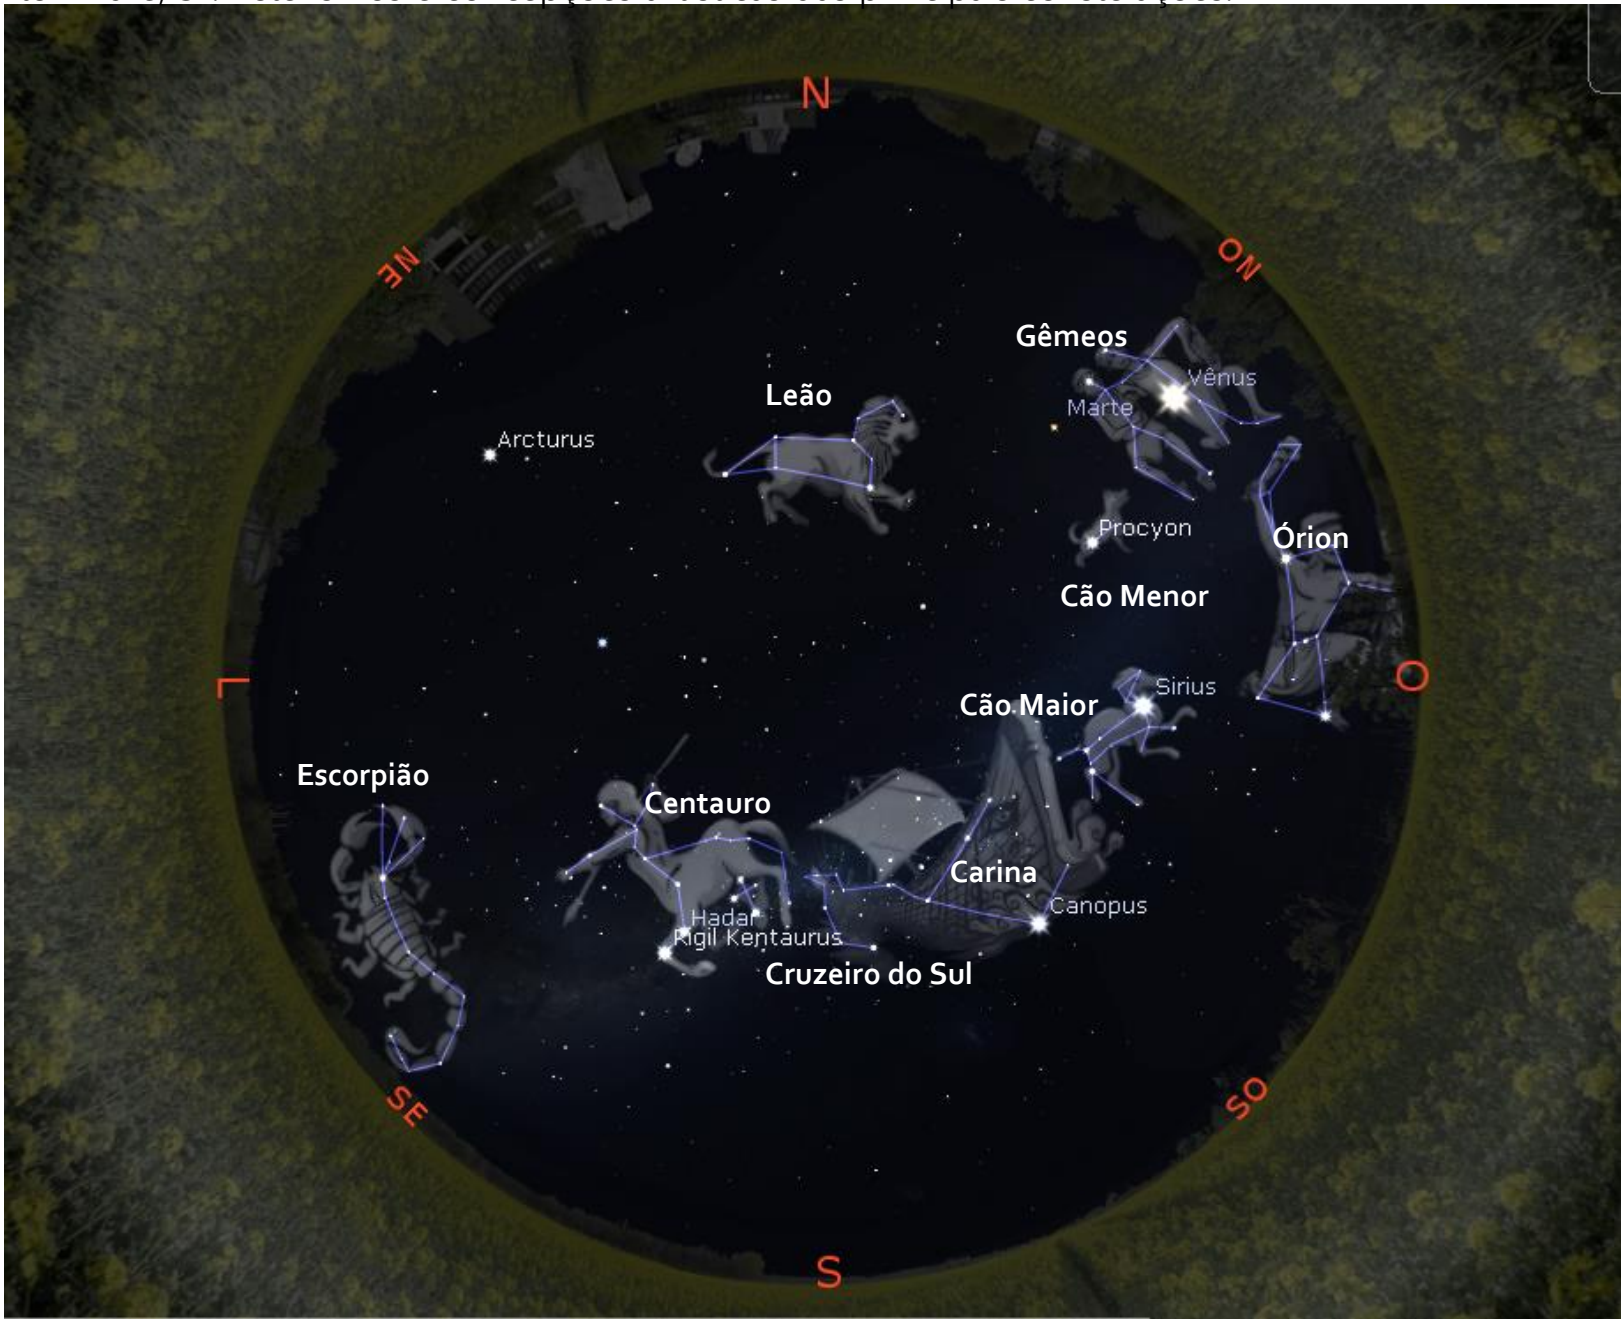

Ao iniciar o reconhecimento do céu, não se esqueça de se localizar por meio dos horizontes leste, oeste, sul e norte. Lembre-se: o Sol se põe no horizonte oeste, esse é um bom começo para iniciar sua localização. As cartas apresentam as letras correspondentes aos pontos cardeais: L (Leste), O (Oeste), S (Sul) e N (Norte). Use-as para se localizar. Se apropriando da localização e das estratégias para realizá-la, ficará mais simples orientar os estudantes de sua turma. Aqui, damos ênfase às constelações de Escorpião, Centauro, Cruzeiro do Sul, Carina, Cão Maior, Órion, Cão Menor, Gêmeos e Leão. Perceba que os planetas Vênus e Marte também estão visíveis no céu.

Carta Celeste do dia 19 de maio de 2023, às 19:00.

Cidade de Santo André, SP. A Carta é válida para todo o estado de São Paulo

Carta Celeste do dia 19 de maio de 2023, às 19:00.
Cidade de Santo André, SP. Asterismos das principais constelações.

Carta Celeste do dia 19 de maio de 2023, às 19:00.

Cidade de Santo André, SP. Asterismos e concepções artísticas das principais constelações.

Visão sentido horizonte oeste. Região das constelações do Cão Maior, Cão Menor e Órion.
Veja os planetas Vênus e Marte na imagem

Asterismo e principais estrelas da constelação do Cruzeiro do Sul

Asterismo e principais estrelas da constelação do Cruzeiro do Sul e as Apontadoras da Cruz

Terra, Santo Andre, 801 m

CDV 26.1°

39.5 FPS

2023-05-19 19:00:38 UTC-03:00