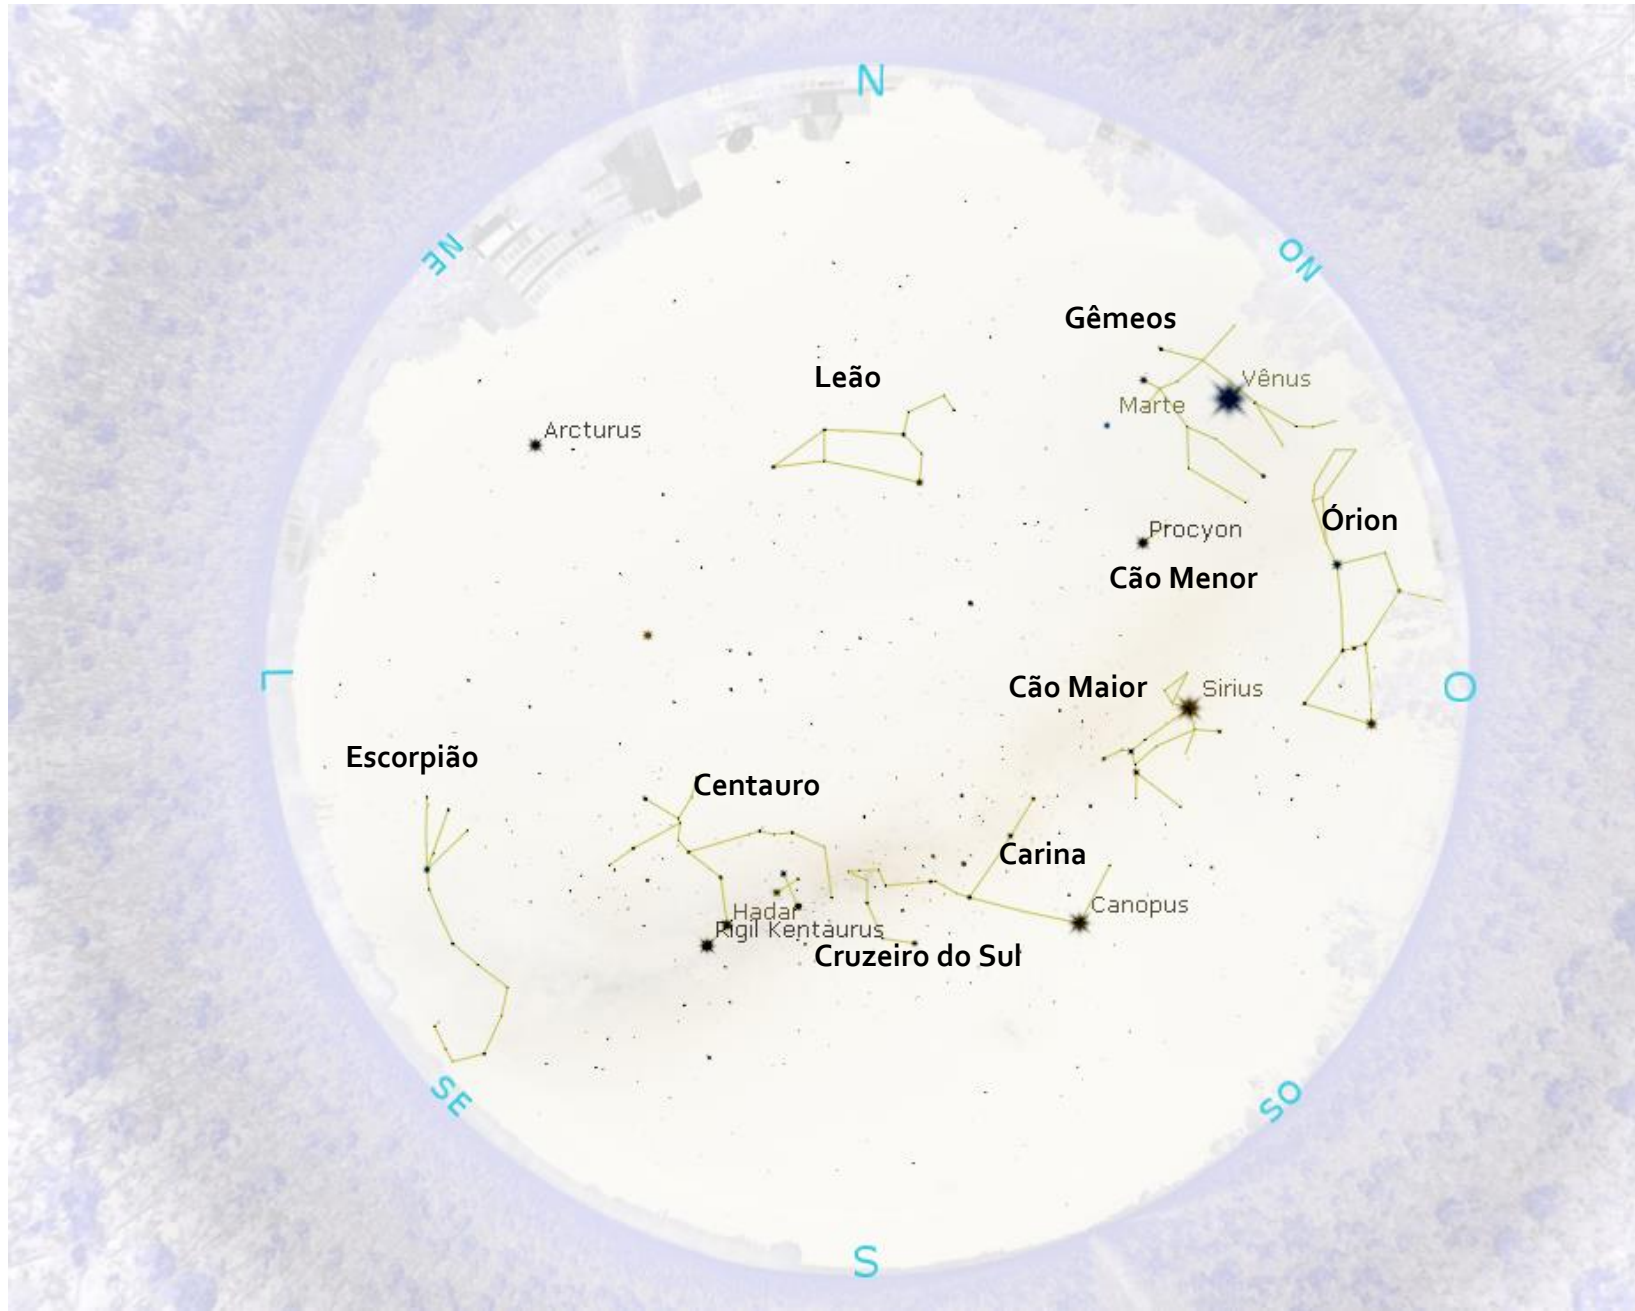

Ao iniciar o reconhecimento do céu, não se esqueça de se localizar por meio dos horizontes leste, oeste, sul e norte. Lembre-se: o Sol se põe no horizonte oeste, esse é um bom começo para iniciar sua localização. As cartas apresentam as letras correspondentes aos pontos cardeais: L (Leste), O (Oeste), S (Sul) e N (Norte). Use-as para se localizar. Se apropriando da localização e das estratégias para realizá-la, ficará mais simples orientar os estudantes de sua turma. Aqui, damos ênfase às constelações de Escorpião, Centauro, Cruzeiro do Sul, Carina, Cão Maior, Órion, Cão Menor, Gêmeos e Leão. Perceba que os planetas Vênus e Marte também estão visíveis no céu.

Carta Celeste do dia 19 de maio de 2023, às 19:00.

Cidade de Santo André, SP. A Carta é válida para todo o estado de São Paulo

Carta Celeste do dia 19 de maio de 2023, às 19:00.
Cidade de Santo André, SP. Asterismos das principais constelações.

Carta Celeste do dia 19 de maio de 2023, às 19:00.

Cidade de Santo André, SP. Asterismos e concepções artísticas das principais constelações.

Visão sentido horizonte oeste. Região das constelações do Cão Maior, Cão Menor e Órion.
Veja os planetas Vênus e Marte na imagem

Asterismo e principais estrelas da constelação do Cruzeiro do Sul

Asterismo e principais estrelas da constelação do Cruzeiro do Sul e as Apontadoras da Cruz

Terra, Santo Andre, 801 m

CDV 26.1°

39.5 FPS

2023-05-19 19:00:38 UTC-03:00