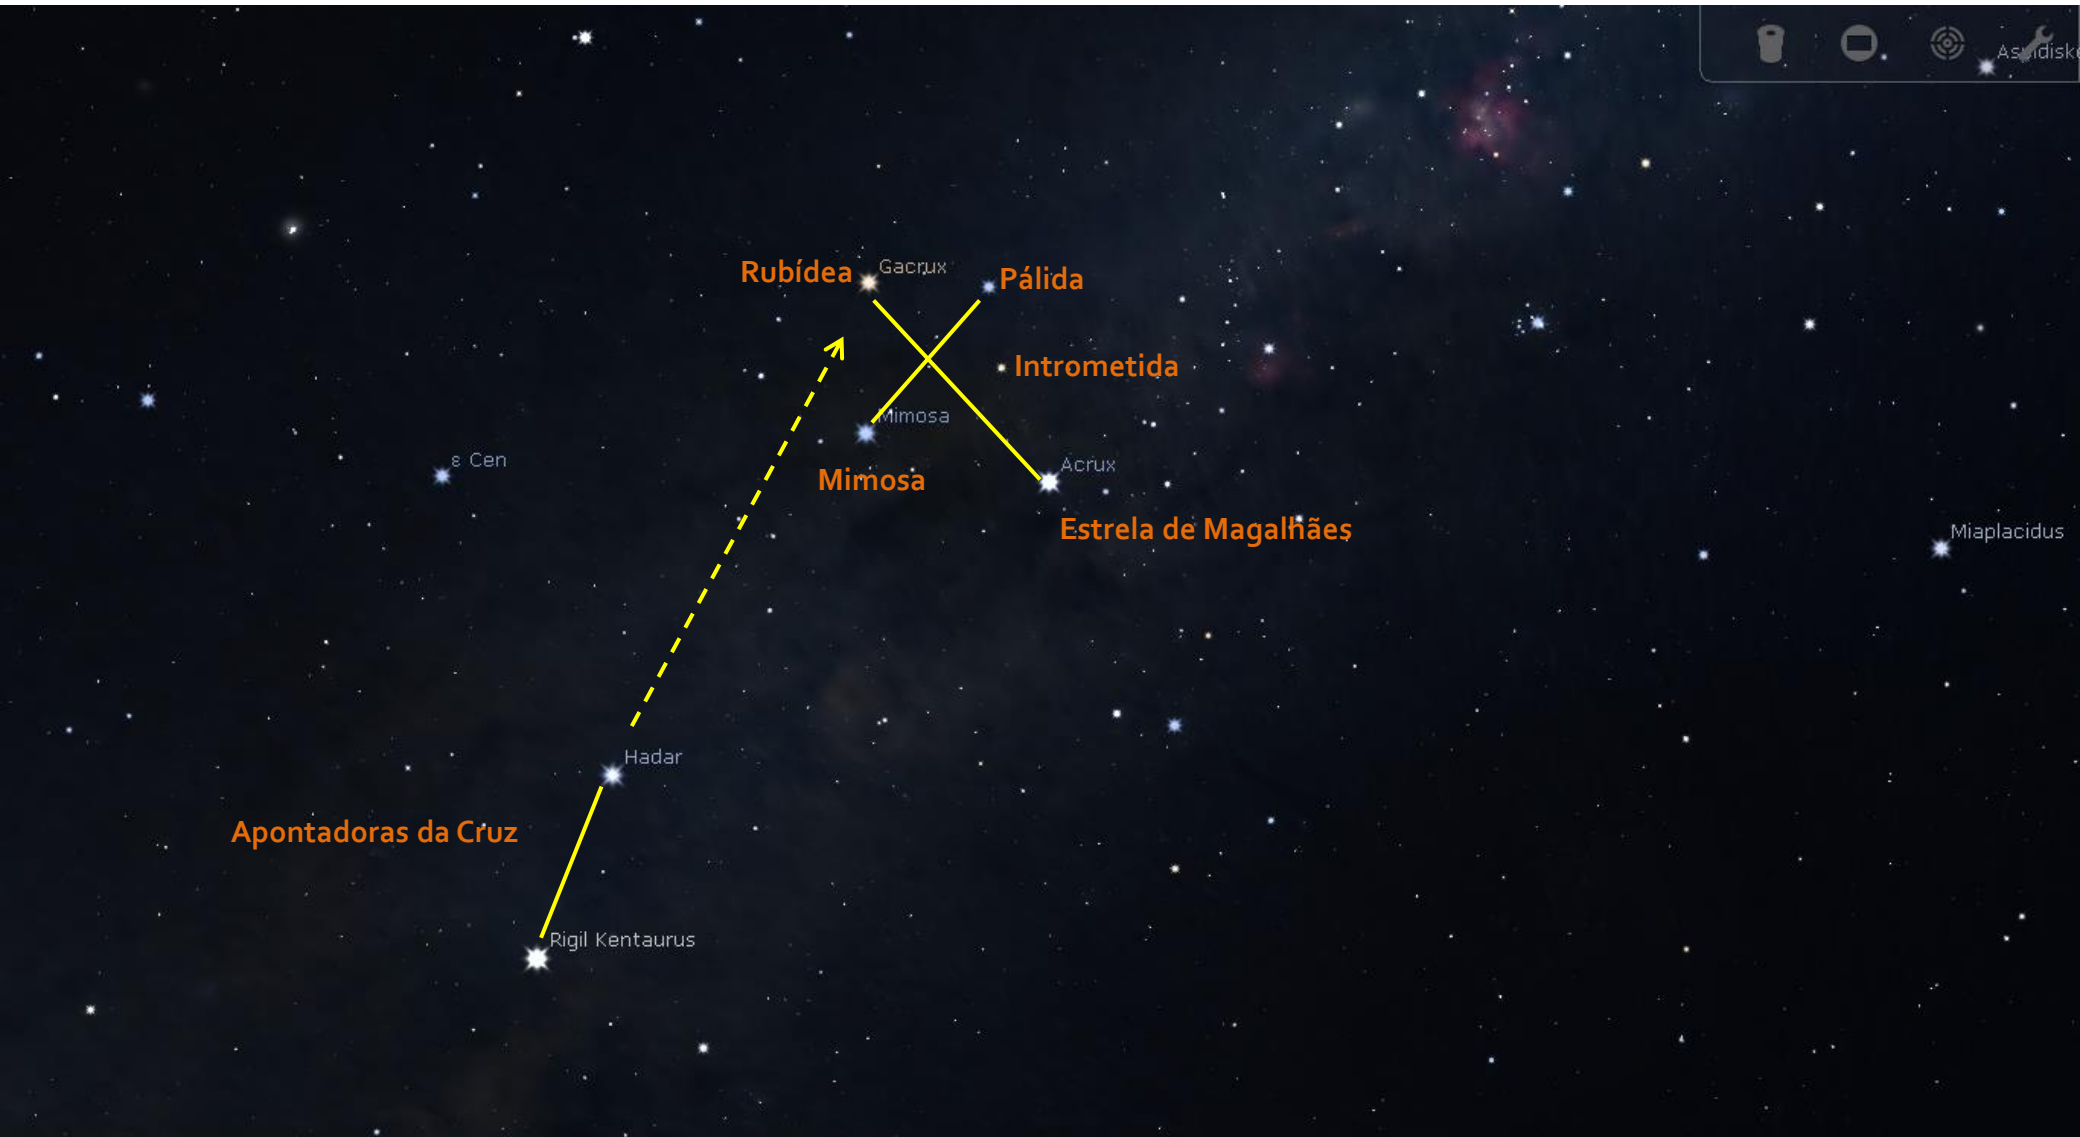

Carta Celeste do dia 19 de maio de 2023, às 19:00.

Cidade de Santo André, SP. A Carta é válida para todo o estado de São Paulo

Carta Celeste do dia 19 de maio de 2023, às 19:00.
Cidade de Santo André, SP. Asterismos das principais constelações.

Visão sentido horizonte oeste. Asterismos das constelações do Cão Maior, Cão Menor e Órion.

Visão sentido horizonte oeste. Asterismos e concepções artísticas das constelações do Cão Maior, Cão Menor e Órion. As estrelas mais brilhantes aparecem com seus nomes na imagem. Veja as 3 Marias na cintura de Órion

Visão sentido horizonte norte. Asterismos das constelações de Gêmeos e Leão.
Em cor de laranja os nomes das estrelas mais brilhantes das constelações de Gêmeos e Leão.

Visão sentido horizonte norte. Asterismos e concepções artísticas das constelações de Gêmeos e Leão.

Asterismo e principais estrelas da constelação do Cruzeiro do Sul

Asterismo e principais estrelas da constelação do Cruzeiro do Sul e as Apontadoras da Cruz

Terra, Santo Andre, 801 m

CDV 26.1°

39.5 FPS

2023-05-19 19:00:38 UTC-03:00