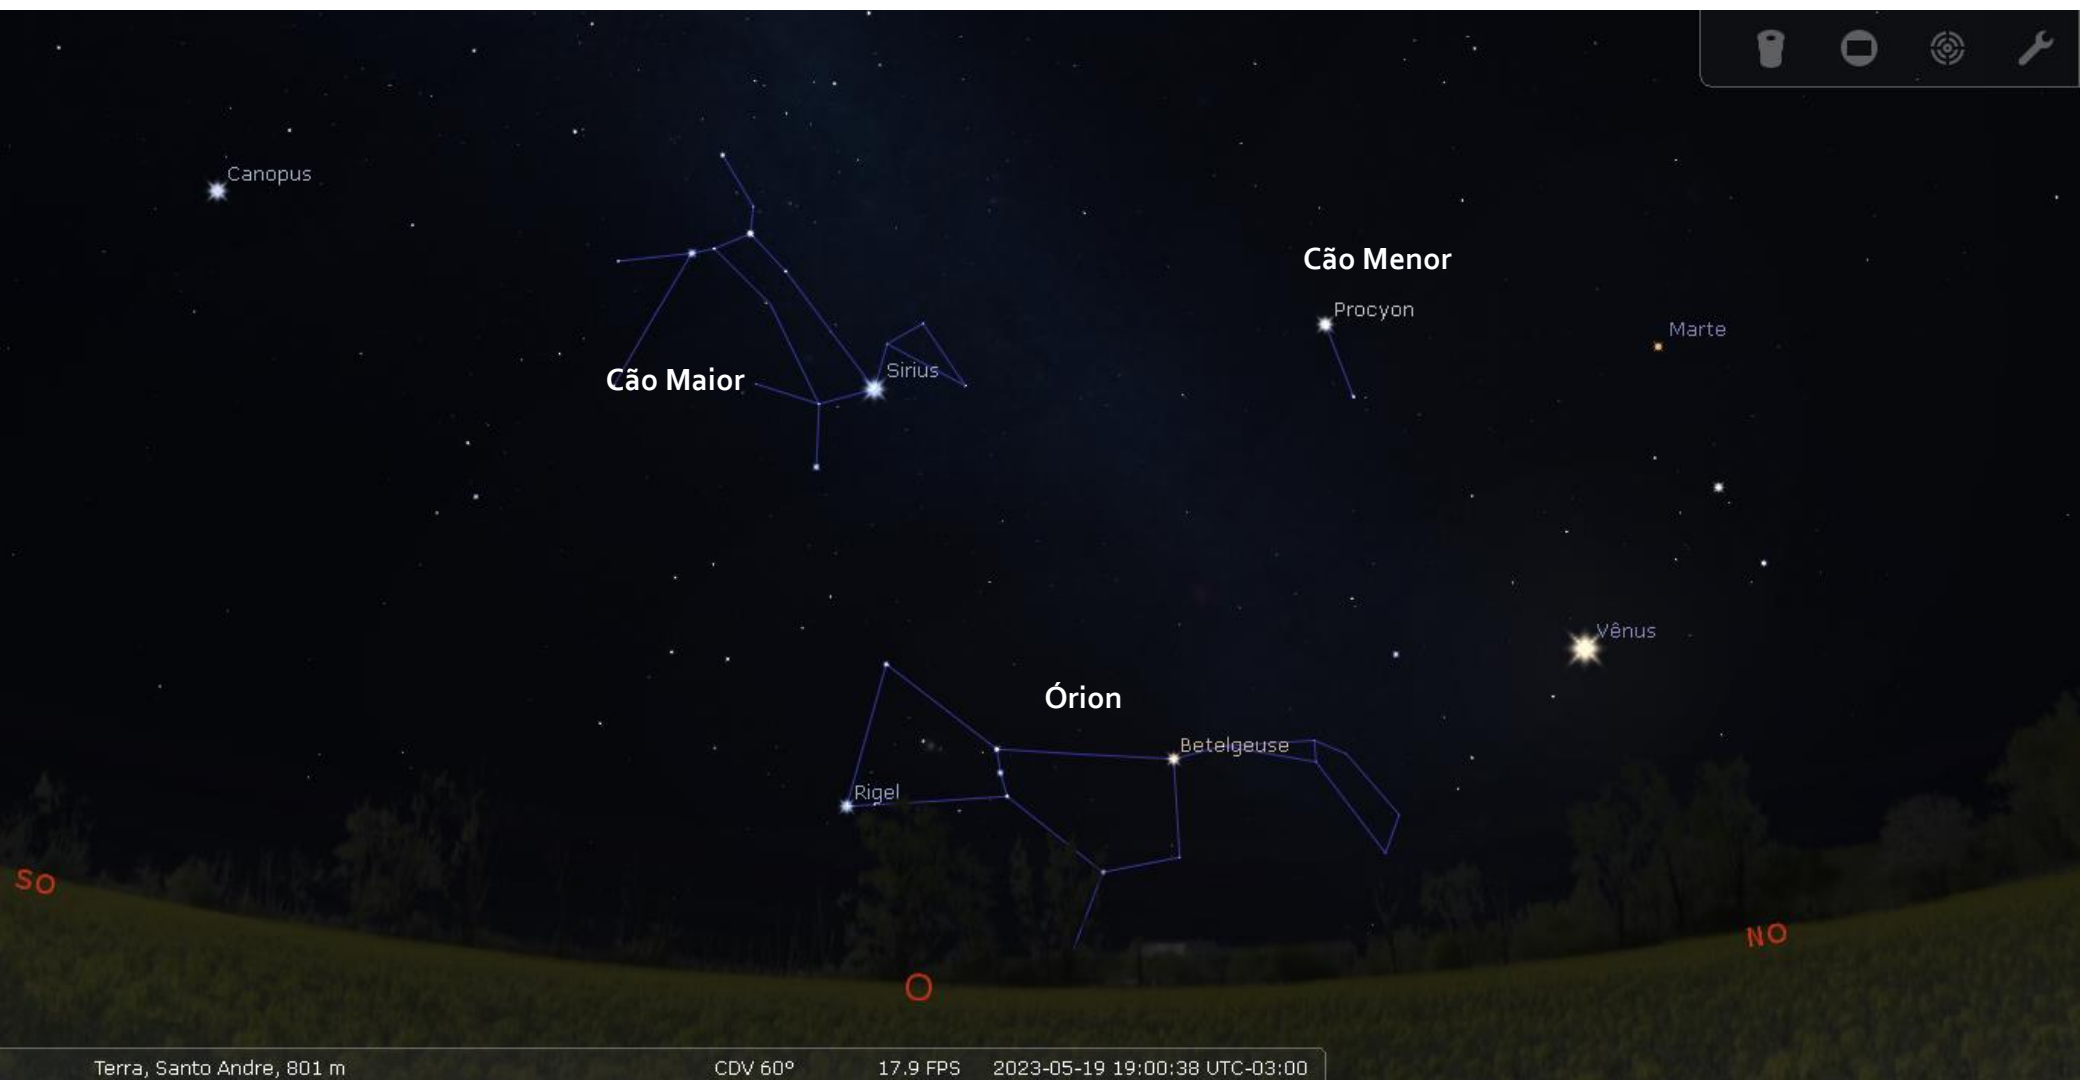

Carta Celeste do dia 19 de maio de 2023, às 19:00.

Cidade de Santo André, SP. A Carta é válida para todo o estado de São Paulo

Carta Celeste do dia 19 de maio de 2023, às 19:00.
Cidade de Santo André, SP. Asterismos das principais constelações.

Carta Celeste do dia 19 de maio de 2023, às 19:00.

Cidade de Santo André, SP. Asterismos e concepções artísticas das principais constelações.

Visão sentido horizonte oeste. Região das constelações do Cão Maior, Cão Menor e Órion.
Veja os planetas Vênus e Marte na imagem

Visão sentido horizonte oeste. Asterismos das constelações do Cão Maior, Cão Menor e Órion.

Visão sentido horizonte oeste. Asterismos e concepções artísticas das constelações do Cão Maior, Cão Menor e Órion. As estrelas mais brilhantes aparecem com seus nomes na imagem. Veja as 3 Marias na cintura de Órion

Asterismo e principais estrelas da constelação do Cruzeiro do Sul

Asterismo e principais estrelas da constelação do Cruzeiro do Sul e as Apontadoras da Cruz

Terra, Santo Andre, 801 m

CDV 26.1°

39.5 FPS

2023-05-19 19:00:38 UTC-03:00