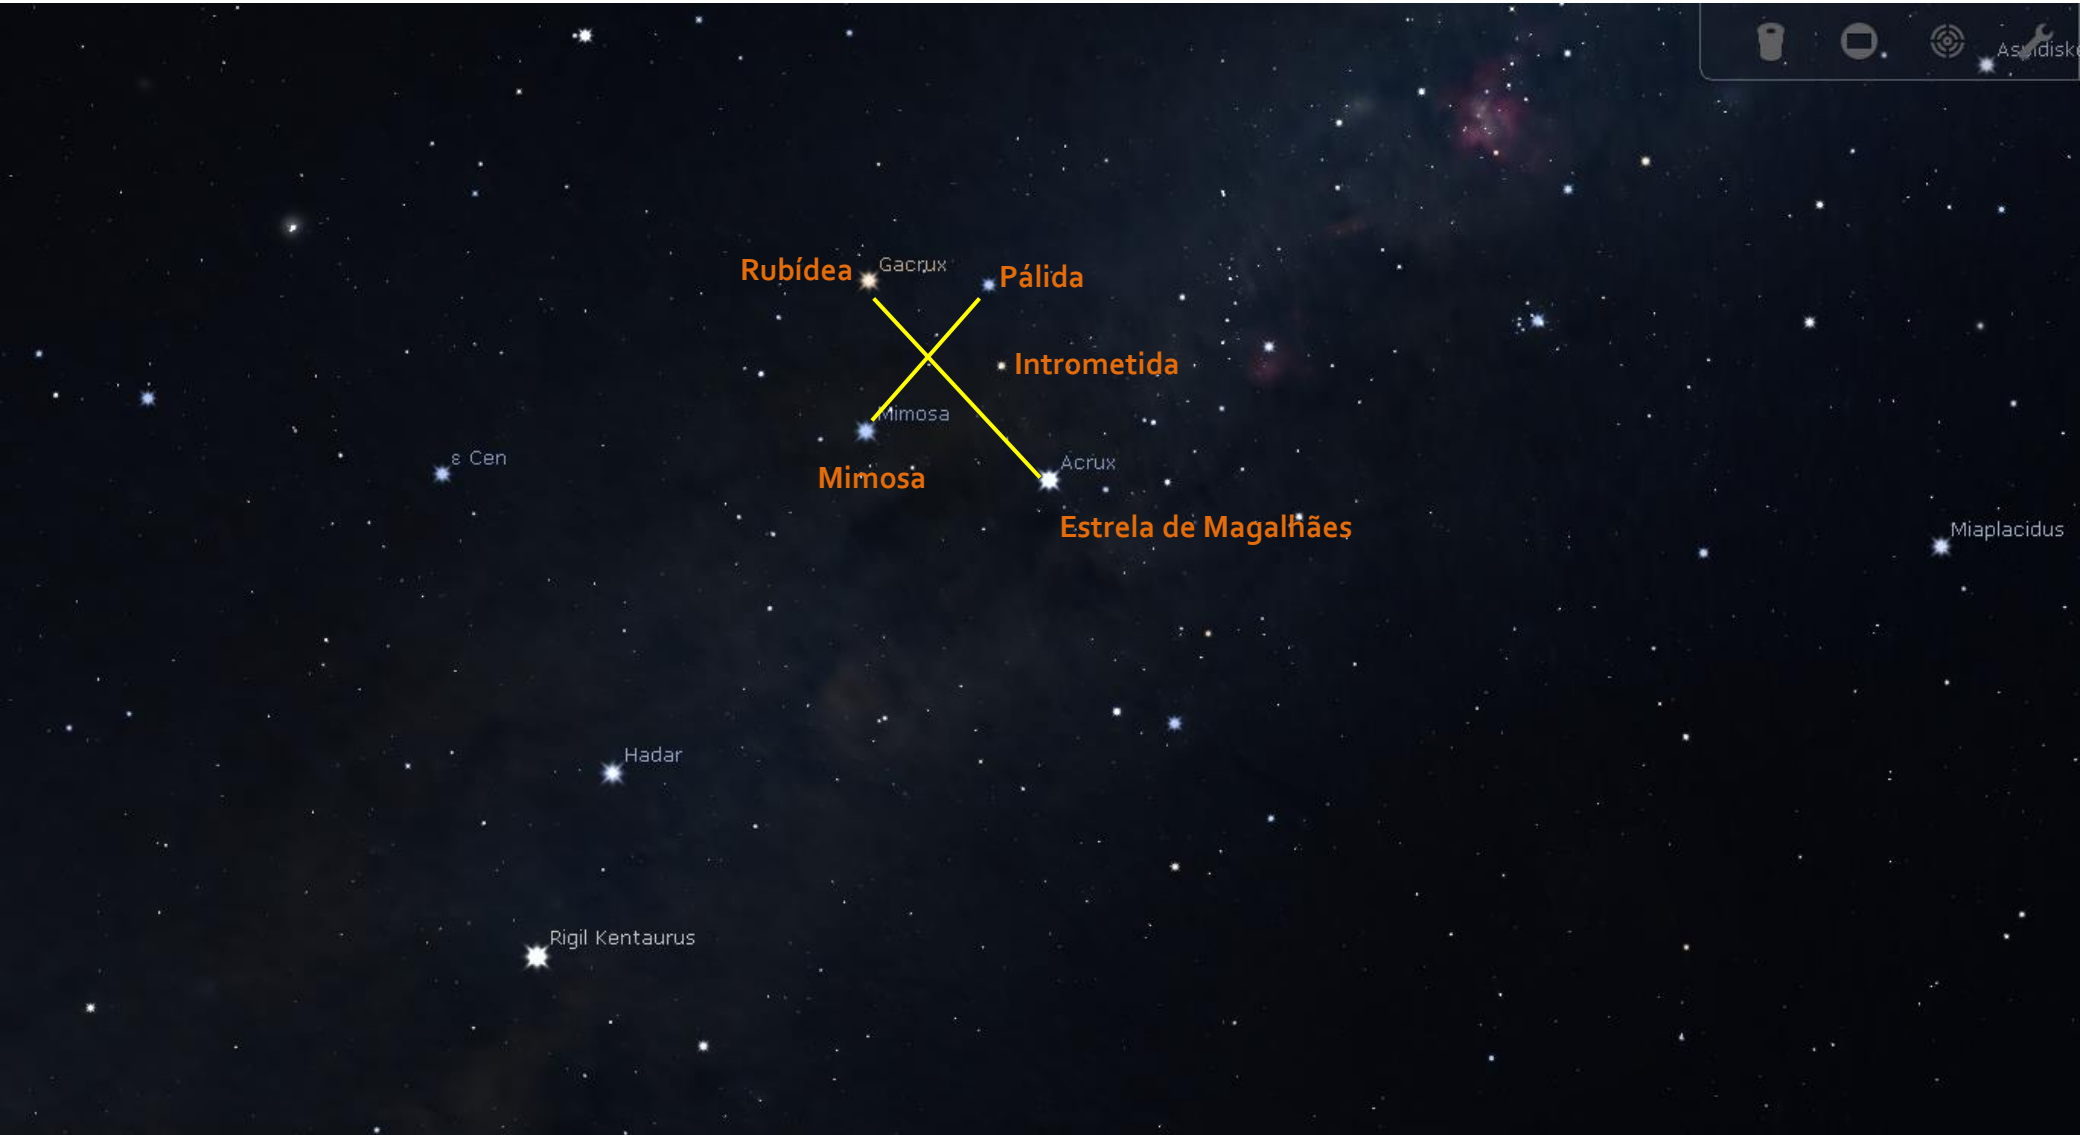

Carta Celeste do dia 19 de maio de 2023, às 19:00.

Cidade de Santo André, SP. A Carta é válida para todo o estado de São Paulo

Carta Celeste do dia 19 de maio de 2023, às 19:00.
Cidade de Santo André, SP. Asterismos das principais constelações.

Visão sentido horizontes leste e sul. Região das constelações do Escorpião, Centauro, Cruzeiro do Sul e Carina.

Visão sentido horizontes leste e sul. Asterismos das constelações do Escorpião, Centauro, Cruzeiro do Sul e Carina.

Visão sentido horizontes leste e sul. Asterismos e concepções artísticas das constelações do Escorpião, Centauro, Cruzeiro do Sul e Carina.

Visão sentido horizonte norte. Região das constelações de Gêmeos e Leão.
Em cor de laranja os nomes das estrelas mais brilhantes das constelações de Gêmeos e Leão.

Asterismo e principais estrelas da constelação do Cruzeiro do Sul

Asterismo e principais estrelas da constelação do Cruzeiro do Sul e as Apontadoras da Cruz

Terra, Santo Andre, 801 m

CDV 26.1°

39.5 FPS

2023-05-19 19:00:38 UTC-03:00